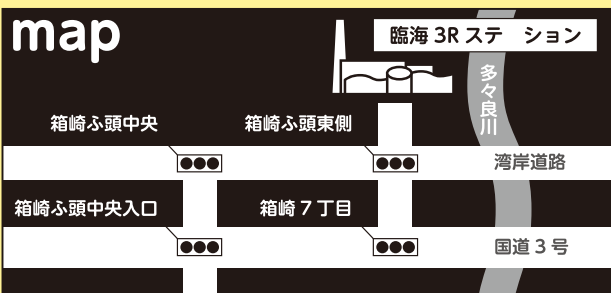

《交通機関》 ●地下鉄「貝塚」より徒歩約20分
●西鉄バス「リサイクルプラザ前」より徒歩約1分
●西鉄バス「高須磨町」より徒歩約10分